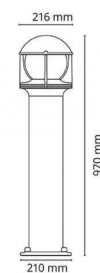

Montering/anslutning

Montering: På ytor med fläns, Outdoor
 Modul: 1100
 Anslutning: Skruvlös kopplingsplint

Mått:(mm)

Höjd (H): 970
 Diameter (D): 216
 Vikt (brutto/netto): 6.36 / 5.12

Förpackning

Förpackning mått: 230 x 230 x 990