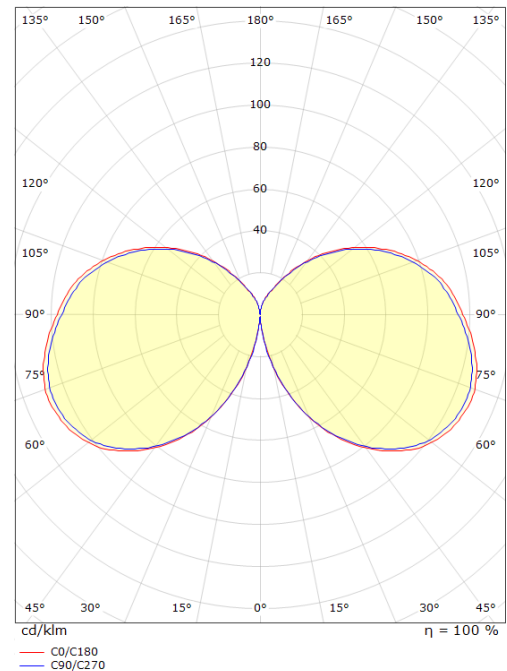

Montering/anslutning

Montering: På ytor med fläns, Outdoor
 Modul: 1100
 Anslutning: Skruvlös kopplingsplint

Mått:(mm)

Höjd (H): 970
 Diameter (D): 216
 Vikt (brutto/netto): 6.36 / 5.12

Förpackning

Förpackning mått: 230 x 230 x 990