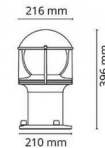

Opus 1100 Grafit R 580lm 3000K Ra>80 Ej dimbar

Enummer: **7760478**
 EAN: 7021986237429
 SG code: 623742

Belysningsteknik

Version: R
 Ljuskälla: LED
 Watt: 11,5W
 Systemeffekt: 11.2W
 Lumen output: 580lm
 Armaturljusflöde: 52 lm/W
 Spänning: 230V
 Färgtemperatur: 3000K
 Färgtolkningsindex (CRI/Ra): Ra>80
 MacAdams faktor: SDCM: 3
 Brinntid: L70/B50>50.000
 Ljusuttag: Direkt
 Optik: Plast opal
 Ljusspridning: 360°

Montering/anslutning

Montering: På ytor med fläns, Outdoor
 Modul: 1100
 Anslutning: Skruvlös kopplingsplint

Mått:(mm)

Höjd (H): 396
 Diameter (D): 216
 Vikt (brutto/netto): 4.236 / 3.95

Förpackning

Förpackning mått: 230 x 230 x 410