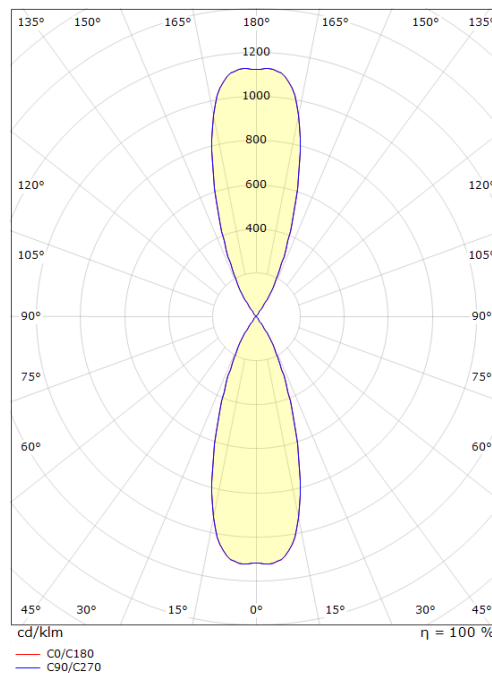

Montering/anslutning

Montering: Utanpåliggande, Outdoor
 Anslutning: Skruvlös kopplingsplint

Mått:(mm)

Bredd (W): 90
 Höjd (H): 215
 Depth (D): 147
 Vikt (brutto/netto): 1.944 / 1.62

Förpackning

Förpackning mått: 160 x 100 x 230

7 0 2 1 9 8 6 1 1 6 8 3 0