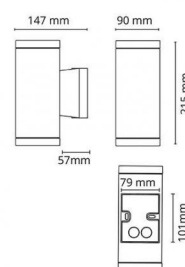

Echo Vit 360lm 2700K Ra>80 Bakkantsdimmer

Enummer: **7700649**
 EAN: 7021986116830
 SG code: 611683

Belysningsteknik

Ljuskälla: LED (utbyttbar)
 Socket: GU10
 Watt: 2x4,5W
 Systemeffekt: 9W
 Lumen output: 360lm
 Armaturljusflöde: 40 lm/W
 Spänning: 230V
 Färgtemperatur: 2700K
 Färgtolkningsindex (CRI/Ra): Ra>80
 MacAdams faktor: SDCM: 4
 Brinntid: L70/B50>40.000
 Ljusuttag: Direkt
 Optik: Glas klart
 Ljusspridning: 35°/35°

Montering/anslutning

Montering: Utanpåliggande, Outdoor
 Anslutning: Skruvlös kopplingsplint

Mått:(mm)

Bredd (W): 90
 Höjd (H): 215
 Depth (D): 147
 Vikt (brutto/netto): 1.944 / 1.62

Förpackning

Förpackning mått: 160 x 100 x 230