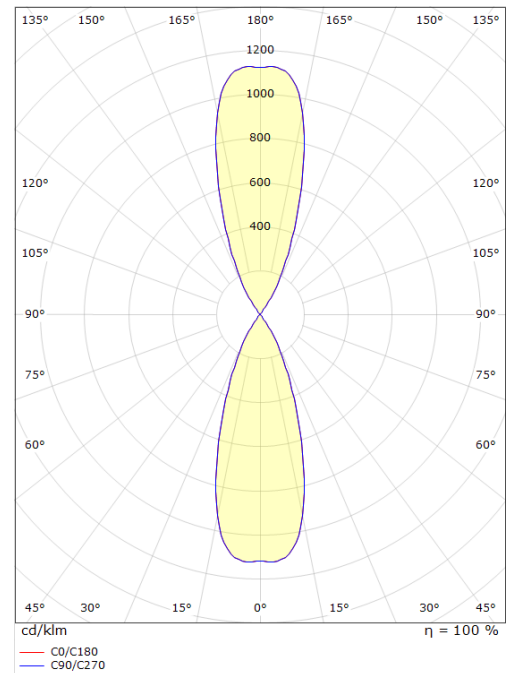

Montering/anslutning

Montering: Utanpåliggande, Outdoor
 Anslutning: Skruvlös kopplingsplint

Mått:(mm)

Bredd (W): 90
 Höjd (H): 215
 Depth (D): 147
 Vikt (brutto/netto): 1.944 / 1.62

Förpackning

Förpackning mått: 160 x 100 x 230

7 0 2 1 9 8 6 1 4 6 8 3 7