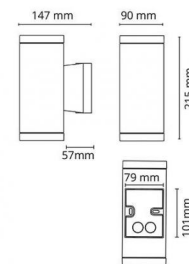

Echo Svart 360lm 2700K Ra>80 Bakkantsdimmer

Enummer: **7700673**
 EAN: 7021986146837
 SG code: 614683

Belysningsteknik

Ljuskälla: LED (utbyttbar)
 Socket: GU10
 Watt: 2x4,5W
 Systemeffekt: 9W
 Lumen output: 360lm
 Armaturljusflöde: 40 lm/W
 Spänning: 230V
 Färgtemperatur: 2700K
 Färgtolkningsindex (CRI/Ra): Ra>80
 MacAdams faktor: SDCM: 4
 Brinntid: L70/B50>40.000
 Ljusuttag: Direkt
 Optik: Glas klart
 Ljusspridning: 35°/35°

Montering/anslutning

Montering: Utanpåliggande, Outdoor
 Anslutning: Skruvlös kopplingsplint

Mått:(mm)

Bredd (W): 90
 Höjd (H): 215
 Depth (D): 147
 Vikt (brutto/netto): 1.944 / 1.62

Förpackning

Förpackning mått: 160 x 100 x 230