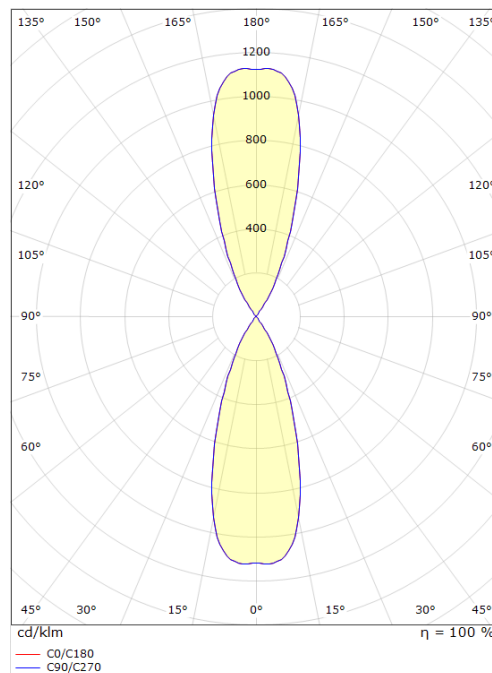

Echo Grafit 360lm 2700K Ra>80 Bakkantsdimmer

Enummer: **7700688**
 EAN: 7021986236835
 SG code: 623683

Belysningsteknik

Ljuskälla: LED (utbyttbar)
 Socket: GU10
 Watt: 2x4,5W
 Systemeffekt: 9W
 Lumen output: 360lm
 Armaturljusflöde: 40 lm/W
 Spänning: 230V
 Färgtemperatur: 2700K
 Färgtolkningsindex (CRI/Ra): Ra>80
 MacAdams faktor: SDCM: 4
 Brinntid: L70/B50>40.000
 Ljusuttag: Direkt
 Optik: Glas klart
 Ljusspridning: 35°/35°

Montering/anslutning

Montering: Utanpåliggande, Outdoor
 Anslutning: Skruvlös kopplingsplint

Mått:(mm)

Bredd (W): 90
 Höjd (H): 215
 Depth (D): 147
 Vikt (brutto/netto): 1.944 / 1.62

Förpackning

Förpackning mått: 160 x 100 x 230

7 0 2 1 9 8 6 2 3 6 8 3 5