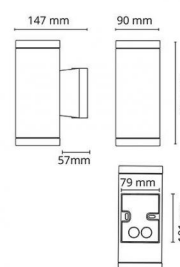

Echo Grafit 360lm 2700K Ra>80 Bakkantsdimmer

Enummer: **7700688**
 EAN: 7021986236835
 SG code: 623683

Belysningsteknik

Ljuskälla: LED (utbyttbar)
 Socket: GU10
 Watt: 2x4,5W
 Systemeffekt: 9W
 Lumen output: 360lm
 Armaturljusflöde: 40 lm/W
 Spänning: 230V
 Färgtemperatur: 2700K
 Färgtolkningsindex (CRI/Ra): Ra>80
 MacAdams faktor: SDCM: 4
 Brinntid: L70/B50>40.000
 Ljusuttag: Direkt
 Optik: Glas klart
 Ljusspridning: 35°/35°

Montering/anslutning

Montering: Utanpåliggande, Outdoor
 Anslutning: Skruvlös kopplingsplint

Mått:(mm)

Bredd (W): 90
 Höjd (H): 215
 Depth (D): 147
 Vikt (brutto/netto): 1.944 / 1.62

Förpackning

Förpackning mått: 160 x 100 x 230