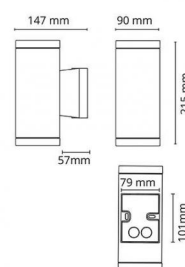

**Montering/anslutning**

Montering: Utanpåliggande, Outdoor

**Mått:(mm)**

Bredd (W): 80  
Höjd (H): 101  
Depth (D): 50  
Vikt (brutto/netto): 0.24 / 0.18

**Förpackning**

Förpackning mått: 100 x 80 x 60

7 0 2 1 9 8 6 1 1 2 0 7 8