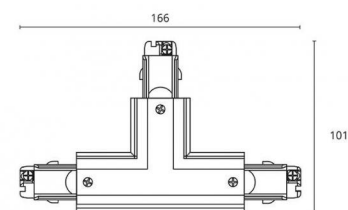

Shoptline Svart T skarv vänster, reversibel

Enummer: **7401200**
 EAN: 7021983144331
 SG code: 314433

Belysningsteknik

Version: T skarv vänster, reversibel
 Spänning: 230V

Skydd

Isoleringsklass: Klass I
 IP-klass: IP20

Energi och godkännanden

Godkännanden: CE

Material och finish

Färg: Svart (RAL 9004)

Montering/anslutning

Montering: Utanpåliggande, Indoor

Mått:(mm)

Längd (L): 166
 Bredd (W): 101
 Höjd (H): 32
 Vikt (brutto/netto): 0.223 / 0.186

Förpackning

Förpackning mått: 166 x 101 x 36

7 0 2 1 9 8 3 1 4 4 3 3 1