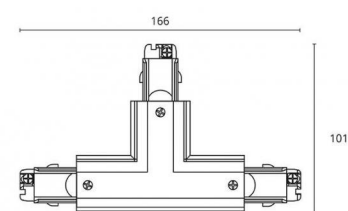

Shopleveline Svart T skarv höger, reversibel

Enummer: **7401201**
 EAN: 7021983144348
 SG code: 314434

Belysningsteknik

Version: T skarv höger, reversibel
 Spänning: 230V

Skydd

Isoleringsklass: Klass I
 IP-klass: IP20

Energi och godkännanden

Godkännanden: CE

Material och finish

Färg: Svart (RAL 9004)

Montering/anslutning

Montering: Utanpåliggande, Indoor

Mått:(mm)

Längd (L): 166
 Bredd (W): 101
 Höjd (H): 32
 Vikt (brutto/netto): 0.223 / 0.186

Förpackning

Förpackning mått: 166 x 101 x 36

7 0 2 1 9 8 3 1 4 4 3 4 8