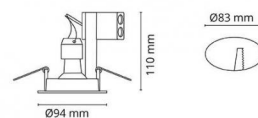

Jupiter Outdoor Svart 375lm 3000K Ra>90 Bakkantsdimmer

Enummer: **7462864**
 EAN: 7021989149484
 SG code: 914948

Belysningsteknik

Ljuskälla: LED (utbyttbar)
 Socket: GU10
 Watt: 6W
 Systemeffekt: 6W
 Lumen output: 375lm
 Armaturljusflöde: 63 lm/W
 Spänning: 230V
 Färgtemperatur: 3000K
 Färgtolkningsindex (CRI/Ra): Ra>90
 MacAdams faktor: SDCM: 2
 Brinntid: L70/B50>50.000
 Ljusuttag: Direkt
 Ljusspridning: 36°

Montering/anslutning

Montering: Infälld, Indoor / Outdoor
 Anslutning: Skruvlös kopplingsplint

Mått:(mm)

Höjd (H): 112
 Diameter (D): 94
 Håldiameter: 83
 Inbyggnadshöjd: 110
 Avstånd till brännbart material: 50mm
 Vikt (brutto/netto): 0.444 / 0.36

Förpackning

Förpackning mått: 115 x 115 x 165

7 0 2 1 9 8 9 1 4 9 4 8 4