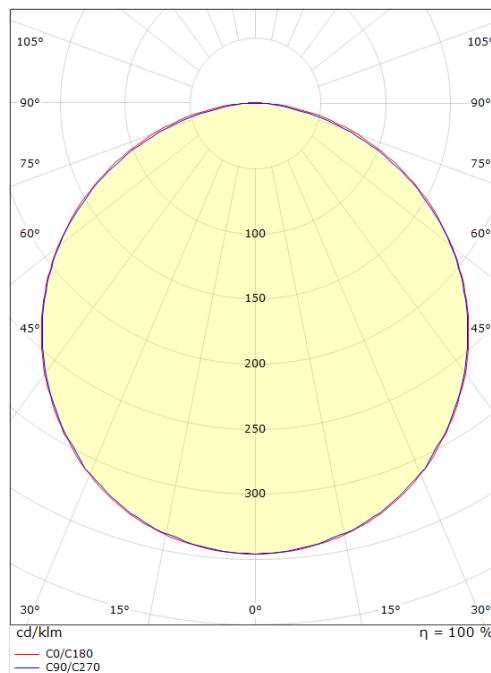

**SlimLine 870 Vit Skena 640lm 2700K Ra>90**

Enummer: **7502367**  
 EAN: 7021983912060  
 SG code: 391206

**Belysningsteknik**

Version: Skena  
 Ljuskälla: LED (ej utbytbar)  
 Watt: 7,2W  
 Systemeffekt: 7.2W  
 Lumen output: 640lm  
 Armaturljusflöde: 89 lm/W  
 Färgtemperatur: 2700K  
 Färgtolkningsindex (CRI/Ra): Ra>90  
 MacAdams faktor: SDCM: 3  
 Brinntid: L70/B50>50.000  
 Ljusuttag: Direkt  
 Optik: Plast opal

**Montering/anslutning**

Montering: Utanpåliggande, Indoor  
 Modul: 870  
 Anslutning: Skruvlös kopplingsplint

**Mått:(mm)**

Längd (L): 870  
 Bredd (W): 17  
 Höjd (H): 7  
 Vikt (brutto/netto): 0.13 / 0.161

**Förpackning**

Förpackning mått: 918 x 21 x 11

7 0 2 1 9 8 3 9 1 2 0 6 0