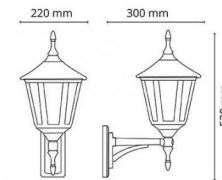

Ibiza Svart 230lm Ra>80 Bakkantsdimmer

Enummer: **7702815**
 EAN: 7021986142082
 SG code: 614208

Belysningsteknik

Ljuskälla: LED (utbyttbar)
 Socket: E27
 Watt: 4W
 Systemeffekt: 4W
 Lumen output: 230lm
 Armaturljusflöde: 58 lm/W
 Spänning: 230V
 Färgtolkningsindex (CRI/Ra): Ra>80
 MacAdams faktor: SDCM: 6
 Brinntid: L70/B50>15.000
 Ljusuttag: Direkt
 Optik: Plast klar

Montering/anslutning

Montering: Utanpåliggande, Outdoor
 Anslutning: Skruvlös kopplingsplint

Mått:(mm)

Bredd (W): 220
 Höjd (H): 520
 Depth (D): 300
 Vikt (brutto/netto): 2.58 / 2.15

Förpackning

Förpackning mått: 240 x 290 x 225