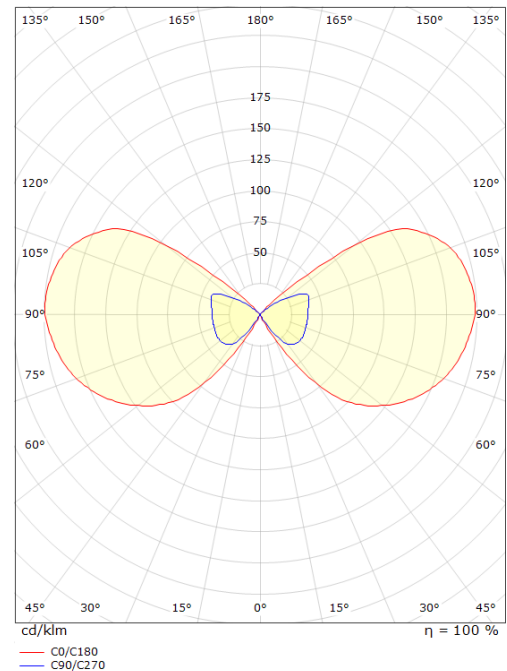

Montering/anslutning

Montering: Utanpåliggande, Outdoor
 Anslutning: Skruvlös kopplingsplint

Mått:(mm)

Bredd (W): 220
 Höjd (H): 520
 Depth (D): 300
 Vikt (brutto/netto): 2.58 / 2.15

Förpackning

Förpackning mått: 240 x 290 x 225

7 0 2 1 9 8 6 1 4 2 0 8 2