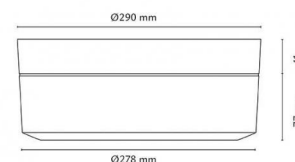

Ceres 2000 Vit 1850lm 3000K Ra>80 Ej dimbar

Enummer: **7463049**
EAN: 7021989111207
SG code: 911120

Belysningsteknik

Ljuskälla: LED
Watt: 19W
Systemeffekt: 19W
Lumen output: 1850lm
Armaturljusflöde: 97 lm/W
Spänning: 230V
Färgtemperatur: 3000K
Färgtolkningsindex (CRI/Ra): Ra>80
MacAdams faktor: SDCM: 3
Brinntid: L70/B50>50.000
Ljusuttag: Direkt
Ljusspridning: 85°