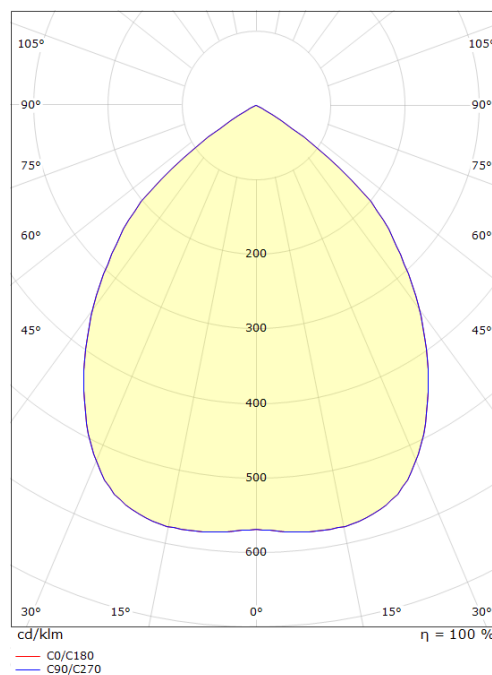

Montering/anslutning

Montering: Utanpåliggande, Indoor
 Modul: 2000
 Anslutning: Skruvlös kopplingsplint

Mått:(mm)

Höjd (H): 108
 Diameter (D): 290
 Vikt (brutto/netto): 2.28 / 1.91

Förpackning

Förpackning mått: 298 x 298 x 130

7 0 2 1 9 8 9 1 1 1 2 0 7