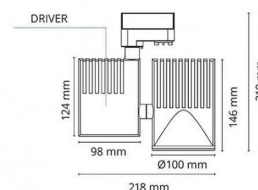

Zip Pro 3-fas 15° Svart

Enummer: **7400563**
EAN: 7021980034901
SG code: 5046003490

Belysningsteknik

Version: 15°
Ljuskälla: LED (ej utbytbar)
Watt: 42W
Systemeffekt: 42.0W
Lumen output: 2920lm
Armaturljusflöde: 70 lm/W
Spänning: 230V
Färgtemperatur: 3000K
Färgtolkningsindex (CRI/Ra): Ra>90
MacAdams faktor: SDCM: 2
Brinntid: L80/B20>100.000
Brinntid: L90/B10>50.000
Ljusuttag: Direkt
Optik: Glas klart
Ljusspridning: 15°

Montering/anslutning

Montering: Utanpåliggande, Indoor

Mått:(mm)

Längd (L): 218
Bredd (W): 100
Höjd (H): 219
Vikt (brutto/netto): 1.3

Förpackning

Förpackning mått: 110 x 250 x 255

7 0 2 1 9 8 0 0 3 4 9 0 1