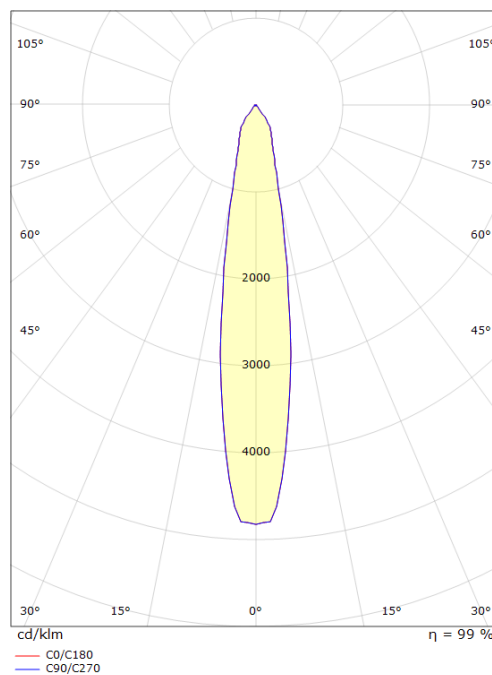

Zip Pro 3-fas 15° Svart

Enummer: **7400563**
EAN: 7021980034901
SG code: 5046003490

Belysningsteknik

Version: 15°
Ljuskälla: LED (ej utbytbar)
Watt: 42W
Systemeffekt: 42.0W
Lumen output: 2920lm
Armaturljusflöde: 70 lm/W
Spänning: 230V
Färgtemperatur: 3000K
Färgtolkningsindex (CRI/Ra): Ra>90
MacAdams faktor: SDCM: 2
Brinntid: L80/B20>100.000
Brinntid: L90/B10>50.000
Ljusuttag: Direkt
Optik: Glas klart
Ljusspridning: 15°

Montering/anslutning

Montering: Utanpåliggande, Indoor

Mått:(mm)

Längd (L): 218
Bredd (W): 100
Höjd (H): 219
Vikt (brutto/netto): 1.3

Förpackning

Förpackning mått: 110 x 250 x 255

7 0 2 1 9 8 0 0 3 4 9 0 1