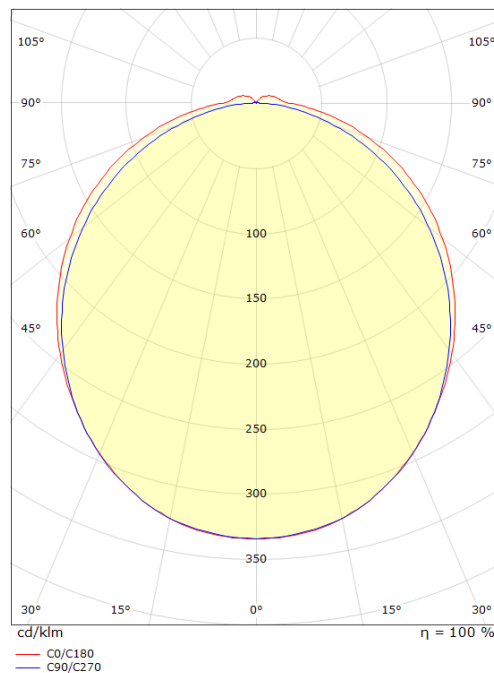

Förpackning

Förpackning mått: 470 x 142 x 68