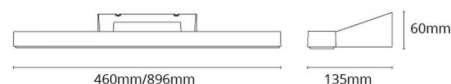

View Svart 730lm 3000K Ra>90 Bakkantsdimmer

Enummer: **7503886**
 EAN: 7021981144210
 SG code: 114421

Belysningsteknik

Ljuskälla: LED
 Watt: 16W
 Systemeffekt: 16W
 Lumen output: 730lm
 Armaturljusflöde: 46 lm/W
 Spänning: 230V
 Färgtemperatur: 3000K
 Färgtolkningsindex (CRI/Ra): Ra>90
 MacAdams faktor: SDCM: 3
 Brinntid: L70/B10>50.000
 Ljusuttag: Direkt
 Optik: Plast opal

Drivdon/Dimming

Typ: Bakkantsdimmer

Skydd

Isoleringsklass: Klass II
 IP-klass: IP44/IP20
 Vandal class: IK10
 Ta nominel: Ta=25°C

Energi och godkännanden

Godkännanden: CE

Material och finish

Armaturhus: Aluminium
 Färg: Svart (RAL 9004)
 Avskärmning: Polykarbonat (PC)

Montering/anslutning

Montering: Utanpåliggande, Indoor
 Anslutning: Skruvlös kopplingsplint
 Max. luminares per circuit breaker: B10: 23, B16: 37, C10: 29, C16: 46

Mått:(mm)

Längd (L): 460
 Bredd (W): 135
 Höjd (H): 60
 Depth (D): 135
 Vikt (brutto/netto): 0.917 / 1.2

Förpackning

Förpackning mått: 470 x 142 x 68

7 0 2 1 9 8 1 1 4 4 2 1 0