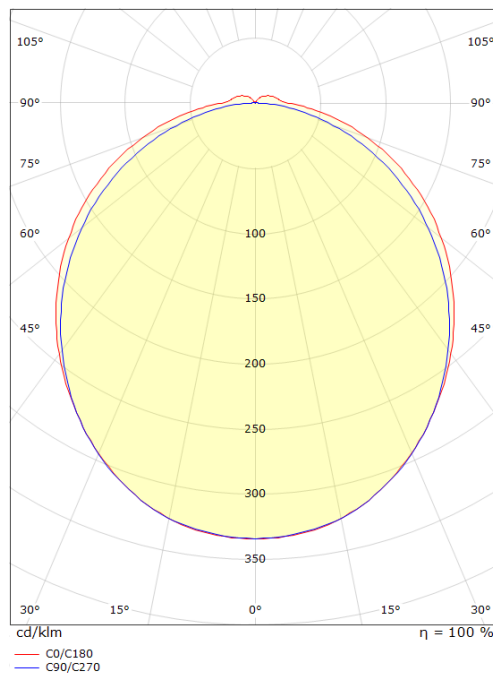

Förpackning

Förpackning mått: 470 x 142 x 68