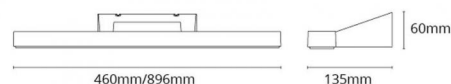

View Svart 790lm 4000K Ra>90 Bakkantsdimmer

Enummer: **7505330**
 EAN: 7021981144326
 SG code: 114432

Belysningsteknik

Ljuskälla: LED
 Watt: 16W
 Systemeffekt: 16W
 Lumen output: 790lm
 Armaturljusflöde: 49 lm/W
 Spänning: 230V
 Färgtemperatur: 4000K
 Färgtolkningsindex (CRI/Ra): Ra>90
 MacAdams faktor: SDCM: 3
 Brinntid: L70/B10>50.000
 Ljusuttag: Direkt
 Optik: Plast opal

Drivdon/Dimming

Typ: Bakkantsdimmer

Skydd

Isoleringsklass: Klass II
 IP-klass: IP44/IP20
 Vandal class: IK10
 Ta nominel: Ta=25°C

Energi och godkännanden

Godkännanden: CE

Material och finish

Armaturhus: Aluminium
 Färg: Svart (RAL 9004)
 Avskärmning: Polykarbonat (PC)

Montering/anslutning

Montering: Utanpåliggande, Indoor
 Anslutning: Skruvlös kopplingsplint
 Max. luminares per circuit breaker: B10: 23, B16: 37, C10: 29, C16: 46

Mått:(mm)

Längd (L): 460
 Bredd (W): 135
 Höjd (H): 60
 Depth (D): 135
 Vikt (brutto/netto): 1.1 / 1.2

Förpackning

Förpackning mått: 470 x 142 x 68

7 0 2 1 9 8 1 1 4 4 3 2 6