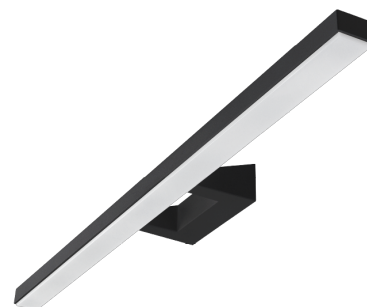

View 900 Svart 1970lm 4000K Ra>90 Bakkantsdimmer

Enummer: **7505331**
 EAN: 7021981144333
 SG code: 114433

Belysningsteknik

Ljuskälla: LED
 Watt: 30W
 Systemeffekt: 30W
 Lumen output: 1970lm
 Armaturljusflöde: 66 lm/W
 Spänning: 230V
 Färgtemperatur: 4000K
 Färgtolkningsindex (CRI/Ra): Ra>90
 MacAdams faktor: SDCM: 3
 Brinntid: L70/B1050.000
 Ljusuttag: Direkt
 Optik: Plast opal

Drivdon/Dimming

Typ: Bakkantsdimmer

Skydd

Isoleringsklass: Klass II
 IP-klass: IP44/IP20
 Ta nominel: Ta=25°C

Energi och godkännanden

Godkännanden: CE

Material och finish

Armaturhus: Aluminium
 Färg: Svart (RAL 9004)
 Avskärmning: Polykarbonat (PC)

Montering/anslutning

Montering: Utanpåliggande, Indoor
 Modul: 900
 Anslutning: Skruvlös kopplingsplint
 Max. luminaires per circuit breaker: B10: 12, B16: 19, C10: 14, C16: 23

Mått:(mm)

Längd (L): 896
 Bredd (W): 135
 Höjd (H): 60
 Depth (D): 135
 Vikt (brutto/netto): 1.634 / 1.252