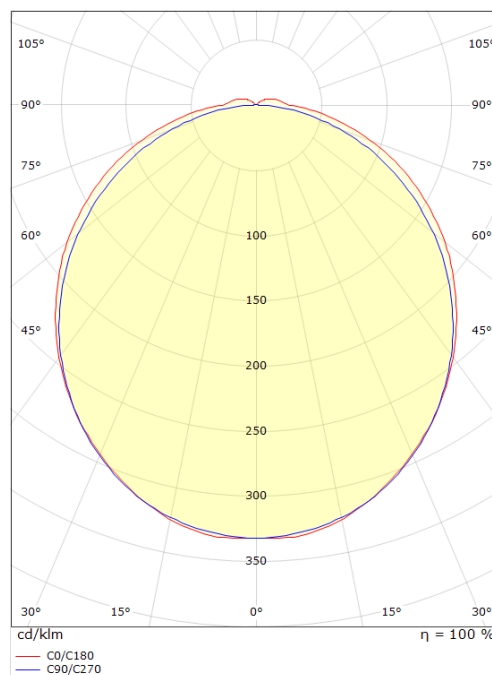

Förpackning

Förpackning mått: 917 x 142 x 70

7 0 2 1 9 8 1 1 4 4 3 3 3