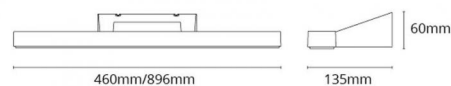

View 900 Svart 1970lm 4000K Ra>90 Bakkantsdimmer

Enummer: **7505331**
 EAN: 7021981144333
 SG code: 114433

Belysningsteknik

Ljuskälla: LED
 Watt: 30W
 Systemeffekt: 30W
 Lumen output: 1970lm
 Armaturljusflöde: 66 lm/W
 Spänning: 230V
 Färgtemperatur: 4000K
 Färgtolkningsindex (CRI/Ra): Ra>90
 MacAdams faktor: SDCM: 3
 Brinntid: L70/B1050.000
 Ljusuttag: Direkt
 Optik: Plast opal

Montering/anslutning

Montering: Utanpåliggande, Indoor
 Modul: 900
 Anslutning: Skruvlös kopplingsplint
 Max. luminaires per circuit breaker: B10: 12, B16: 19, C10: 14, C16: 23

Mått:(mm)

Längd (L): 896
 Bredd (W): 135
 Höjd (H): 60
 Depth (D): 135
 Vikt (brutto/netto): 1.634 / 1.252

Förpackning

Förpackning mått: 917 x 142 x 70

7 0 2 1 9 8 1 1 4 4 3 3 3