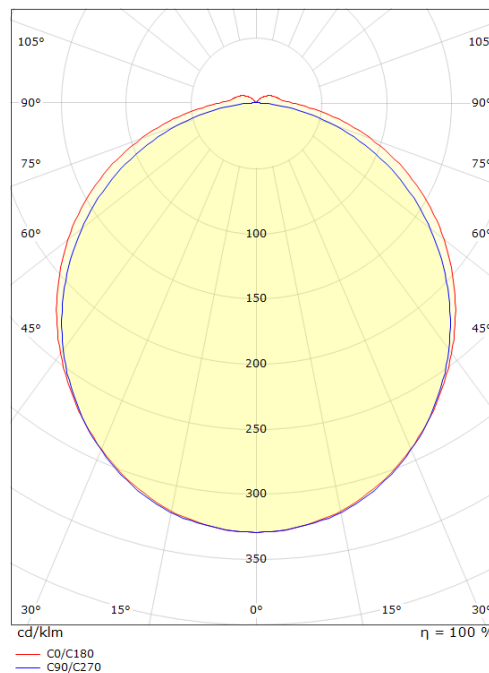

Mått:(mm)

Längd (L): 460
 Bredd (W): 150
 Höjd (H): 60
 Depth (D): 135
 Vikt (brutto/netto): 1.38

Förpackning

Förpackning mått: 470 x 155 x 68

7 0 2 1 9 8 1 1 1 4 3 4 3