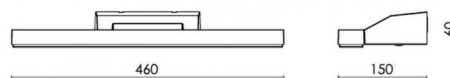

View Vit m/ kontakt 930lm 3000K Ra>90 Bakkantsdimmer

Enummer: **7506500**
EAN: 7021981114343
SG code: 111434

Belysningsteknik

Version: m/ kontakt
Ljuskälla: LED (ej utbyttbar)
Watt: 16W
Systemeffekt: 16W
Lumen output: 930lm
Armaturljusflöde: 58 lm/W
Spänning: 220-240V
Färgtemperatur: 3000K
Färgtolkningsindex (CRI/Ra): Ra>90
MacAdams faktor: SDCM: 3
Brinntid: L70/B10>50.000
Ljusuttag: Direkt
Optik: Plast opal