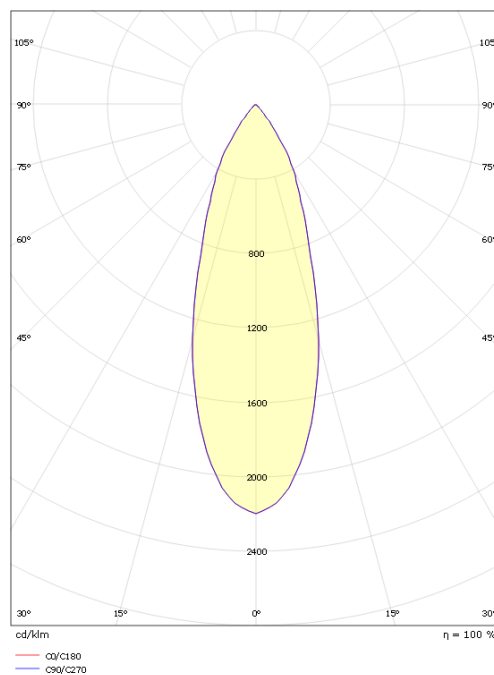

Nano Tilt Vit 240lm 2700K Ra>90 Driver 350mA beställs separat

Enummer: **7468206**
 EAN: 7021989070115
 SG code: 907011

Elektrisk

Watt: 4W
 Systemeffekt: 4W

Belysningsteknik

Ljuskälla: LED (ej utbytbart)
 Ljuskälla ingår: Ja
 Lumen output: 240lm
 Armaturljusflöde: 60 lm/W
 Färgtemperatur: 2700K
 Färgtolkningsindex (CRI/Ra): Ra>90
 MacAdams faktor: SDCM: 2
 Brinntid: L70/B50>50.000
 Ljusuttag: Direkt
 Optik: Reflektor medel
 Ljusspridning: 36°

Montering/anslutning

Montering: Infälld, Indoor

Mått:(mm)

Höjd (mm) H: 29
 Diameter (mm) D: 48
 Håldiameter (mm): 40
 Inbyggnadshöjd (mm): 27
 Avstånd till brännbart material (mm): 0mm
 Vikt (kg) brutto/netto: 0.064 / 0.044

Förpackning

Förpackning mått (mm): 55 x 55 x 55

7 0 2 1 9 8 9 0 7 0 1 1 5