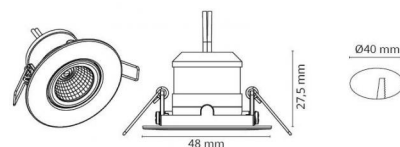

Nano Tilt Vit 240lm 2700K Ra>90 Driver 350mA beställs separat

Enummer: **7468206**
 EAN: 7021989070115
 SG code: 907011

Elektrisk

Watt: 4W
 Systemeffekt: 4W

Belysningsteknik

Ljuskälla: LED (ej utbytbart)
 Ljuskälla ingår: Ja
 Lumen output: 240lm
 Armaturljusflöde: 60 lm/W
 Färgtemperatur: 2700K
 Färgtolkningsindex (CRI/Ra): Ra>90
 MacAdams faktor: SDCM: 2
 Brinntid: L70/B50>50.000
 Ljusuttag: Direkt
 Optik: Reflektor medel
 Ljusspridning: 36°

Drivdon/Dimming

Typ: Driver 350mA beställs separat

Skydd

Isoleringsklass: Klass III

Energi och godkännanden

Energiklass (2021-): G

Material och finish

Armaturhus: Aluminium
 Färg: Matt vit (RAL 9003)
 Avskärmning material: Polykarbonat (PC)

Montering/anslutning

Montering: Infälld, Indoor

Mått:(mm)

Höjd (mm) H: 29
 Diameter (mm) D: 48
 Håldiameter (mm): 40
 Inbyggnadshöjd (mm): 27
 Avstånd till brännbart material (mm): 0mm
 Vikt (kg) brutto/netto: 0.064 / 0.044

Förpackning

Förpackning mått (mm): 55 x 55 x 55

7 0 2 1 9 8 9 0 7 0 1 1 5