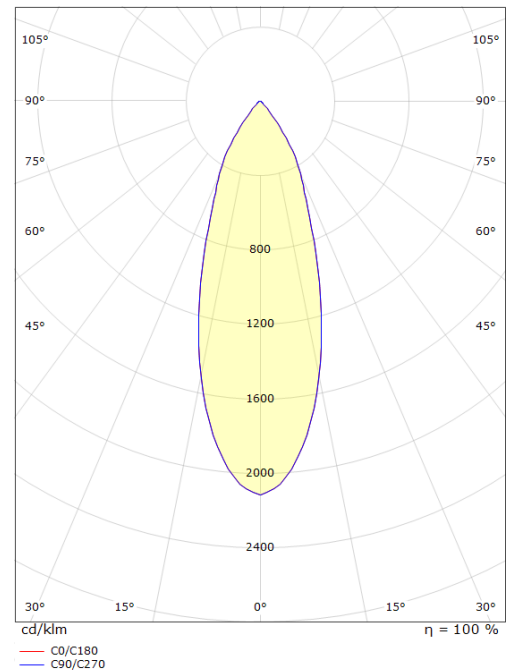

Montering/anslutning

Montering: Infälld, Indoor

Mått:(mm)

Höjd (H): 29
 Diameter (D): 48
 Håldiameter: 40
 Inbyggnadshöjd: 27
 Vikt (brutto/netto): 0.064 / 0.044

Förpackning

Förpackning mått: 55 x 55 x 55

7 0 2 1 9 8 9 0 7 0 1 4 6