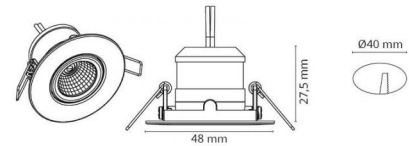

Nano Svart 240lm 2700K Ra>90 Driver 350mA beställs separat

Enummer: **7473075**
 EAN: 7021989070146
 SG code: 907014

Belysningsteknik

Ljuskälla: LED (ej utbytbar)
 Watt: 4W
 Systemeffekt: 4W
 Lumen output: 240lm
 Armaturljusflöde: 60 lm/W
 Färgtemperatur: 2700K
 Färgtolkningsindex (CRI/Ra): Ra>90
 MacAdams faktor: SDCM: 2
 Brinntid: L70/B50>50.000
 Ljusuttag: Direkt
 Optik: Reflektor medel
 Ljusspridning: 36°

Montering/anslutning

Montering: Infälld, Indoor

Mått:(mm)

Höjd (H): 29
 Diameter (D): 48
 Håldiameter: 40
 Inbyggnadshöjd: 27
 Vikt (brutto/netto): 0.064 / 0.044

Förpackning

Förpackning mått: 55 x 55 x 55

7 0 2 1 9 8 9 0 7 0 1 4 6