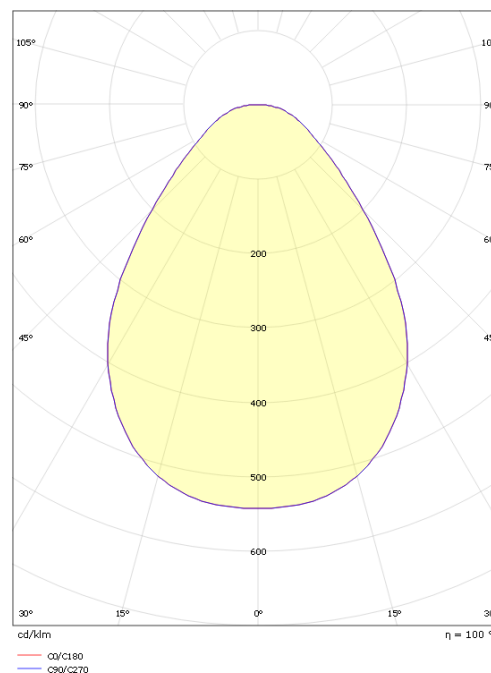

Förpackning

Förpackning mått (mm): 195 x 195 x 75

7 0 2 1 9 8 2 1 2 2 6 0 6