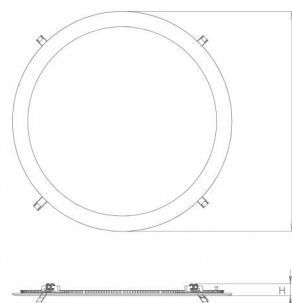

Montering/anslutning

Montering: Infälld, Indoor
 Cable entry: Skruvlös kopplingsplint
 Max. luminaires per circuit breaker: B10: 77, B16: 123, C10: 77, C16: 123

Mått:(mm)

Längd (mm) L: 190
 Bredd (mm) W: 190
 Höjd (mm) H: 25
 Diameter (mm) D: 190
 Håldiameter (mm): 170
 Inbyggnadshöjd (mm): 25
 Vikt (kg) brutto/netto: 0.814 / 0.671

Förpackning

Förpackning mått (mm): 195 x 195 x 75

7 0 2 1 9 8 2 1 2 2 6 0 6