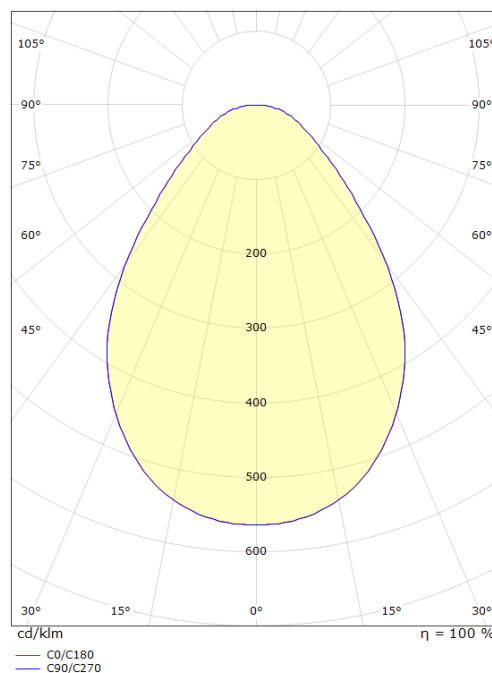

Mått:(mm)

Höjd (H): 25
 Diameter (D): 255
 Håldiameter: 230
 Inbyggnadshöjd: 25
 Vikt (brutto/netto): 1.44 / 1.3

Förpackning

Förpackning mått: 260 x 260 x 65

7 0 2 1 9 8 2 1 2 2 6 9 9