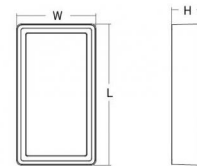

Belysningsteknik

Ljuskälla: LED (ej utbytbar)
Watt: 8W
Systemeffekt: 8W
Lumen output: 670lm
Armaturljusflöde: 84 lm/W
Spänning: 230V
Färgtemperatur: 3000K
Färgtolkningsindex (CRI/Ra): Ra>80
MacAdams faktor: SDCM: 3
Brinntid: L80/B20>50.000
Ljusuttag: Direkt
Optik: Plast opal
Ljusspridning: 110°