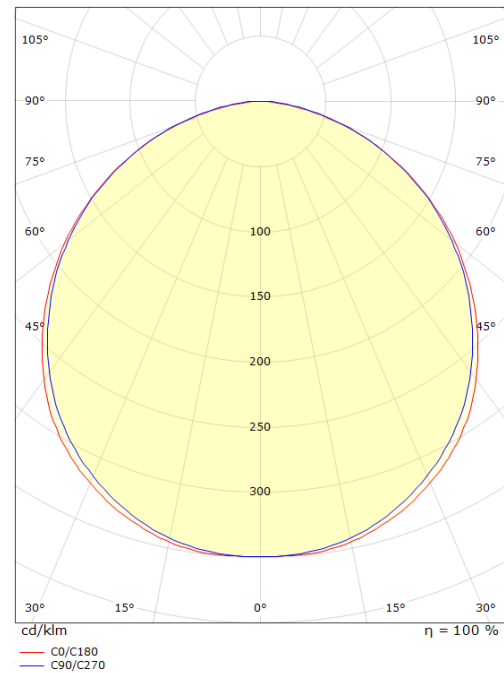

Mått:(mm)

Längd (L): 320
 Bredd (W): 180
 Höjd (H): 77
 Vikt (brutto/netto): 2.47 / 1.9

Förpackning

Förpackning mått: 328 x 188 x 92

7 0 2 1 9 8 6 0 5 5 4 1 2