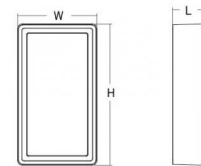

Belysningsteknik

Ljuskälla: LED (ej utbytbar)
Watt: 6,5W
Systemeffekt: 6.5W
Lumen output: 550lm
Armaturljusflöde: 85 lm/W
Spänning: 230V
Färgtemperatur: 3000K
Färgtolkningsindex (CRI/Ra): Ra>80
MacAdams faktor: SDCM: 3
Brinntid: L80/B20>50.000
Ljusuttag: Direkt
Optik: Plast opal
Ljusspridning: 110°