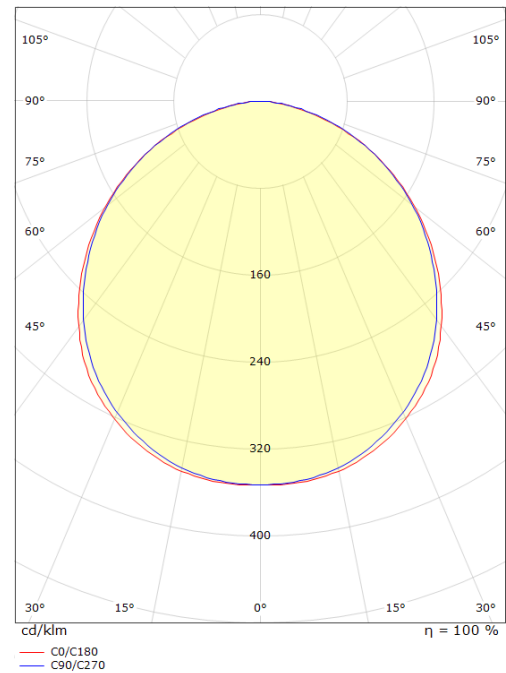

Mått:(mm)

Längd (L): 240
 Bredd (W): 150
 Höjd (H): 77
 Vikt (brutto/netto): 1.9 / 1.75

Förpackning

Förpackning mått: 248 x 158 x 92

7 0 2 1 9 8 6 0 5 4 4 1 5