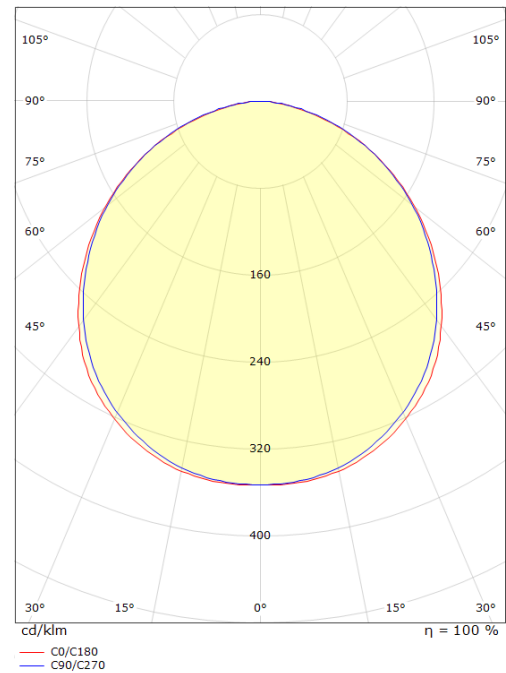

Mått:(mm)

Längd (L): 240
 Bredd (W): 150
 Höjd (H): 77
 Vikt (brutto/netto): 1.9 / 1.75

Förpackning

Förpackning mått: 248 x 158 x 92

7 0 2 1 9 8 6 0 5 4 6 1 3