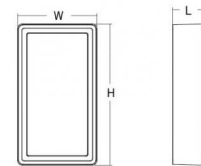

Frame Mini Grafit 550lm 3000K Ra>80 Bakkantsdimmer

Enummer: **7703516**
 EAN: 7021986054613
 SG code: 605461

Belysningsteknik

Ljuskälla: LED (ej utbytbar)
 Watt: 6,5W
 Systemeffekt: 6.5W
 Lumen output: 550lm
 Armaturljusflöde: 85 lm/W
 Spänning: 230V
 Färgtemperatur: 3000K
 Färgtolkningsindex (CRI/Ra): Ra>80
 MacAdams faktor: SDCM: 3
 Brinntid: L80/B20>50.000
 Ljusuttag: Direkt
 Optik: Plast opal
 Ljusspridning: 110°

Mått:(mm)

Längd (L): 240
 Bredd (W): 150
 Höjd (H): 77
 Vikt (brutto/netto): 1.9 / 1.75

Förpackning

Förpackning mått: 248 x 158 x 92

7 0 2 1 9 8 6 0 5 4 6 1 3