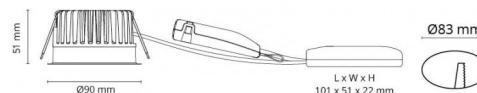

Montering/anslutning

Montering: Infälld (downlight), Indoor / Outdoor
 Cable entry: Skruvlös kopplingsplint
 Max. luminaires per circuit breaker: B10: 77, B16: 123, C10: 77, C16: 123

Mått:(mm)

Längd (mm) L: 90
 Höjd (mm) H: 52
 Diameter (mm) D: 90
 Håldiameter (mm): 83
 Inbyggnadshöjd (mm): 51
 Avstånd till brännbart material (mm): 10mm
 Vikt (kg) brutto/netto: 0.43 / 0.38

Förpackning

Förpackning mått (mm): 110 x 115 x 110

7 0 2 1 9 8 9 0 3 2 1 4 4