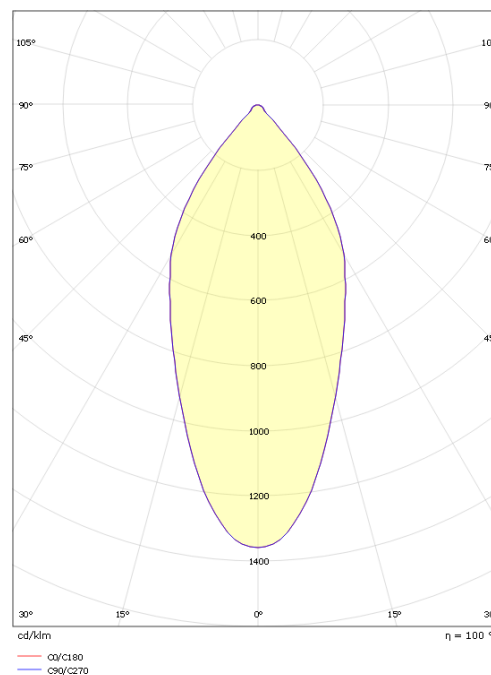

Montering/anslutning

Montering: Infälld (downlight), Indoor / Outdoor
 Cable entry: Skruvlös kopplingsplint
 Max. luminaires per circuit breaker: B10: 77, B16: 123, C10: 77, C16: 123

Mått:(mm)

Längd (mm) L: 90
 Höjd (mm) H: 52
 Diameter (mm) D: 90
 Håldiameter (mm): 83
 Inbyggnadshöjd (mm): 51
 Avstånd till brännbart material (mm): 10mm
 Vikt (kg) brutto/netto: 0.43 / 0.38

Förpackning

Förpackning mått (mm): 110 x 115 x 110

7 0 2 1 9 8 9 0 3 2 1 4 4