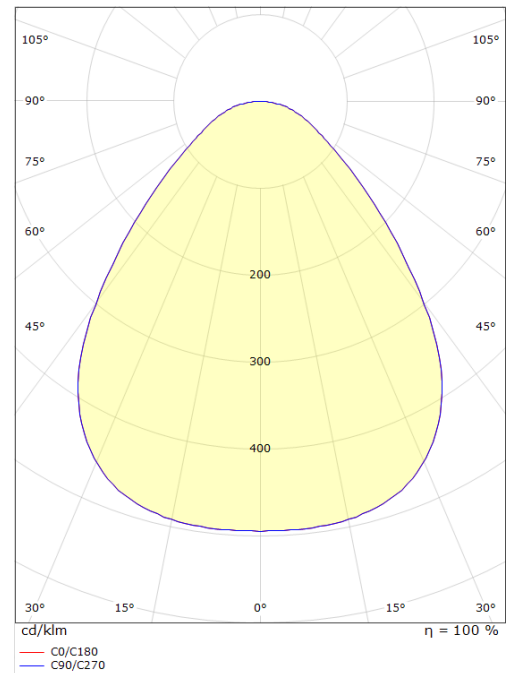

Disc 290 Svart 1770lm 2700K Ra>80 Bakkantsdimmer

Enummer: **7505482**
 EAN: 7021986060430
 SG code: 606043

Belysningsteknik

Ljuskälla: LED (ej utbyttbar)
 Socket: LED
 Watt: 17W
 Systemeffekt: 17W
 Lumen output: 1770lm
 Armaturljusflöde: 105 lm/W
 Spänning: 230V
 Färgtemperatur: 2700K
 Färgtolkningsindex (CRI/Ra): Ra>80
 MacAdams faktor: SDCM: 3
 Brinntid: L80/B2050.000
 Ljusuttag: Direkt
 Optik: Plastopalprisma
 Ljusspridning: 85°

Montering/anslutning

Montering: Utanpåliggande, Indoor
 Cable entry: Skruvlös kopplingsplint
 Max. luminaires per circuit breaker: B10: 44, B16: 71, C10: 44, C16: 71

Mått:(mm)

Diameter (D): 288
 Vikt (brutto/netto): 2.18

Förpackning

Förpackning mått: 288 x 288 x 550

7 0 2 1 9 8 6 0 6 0 4 3 0