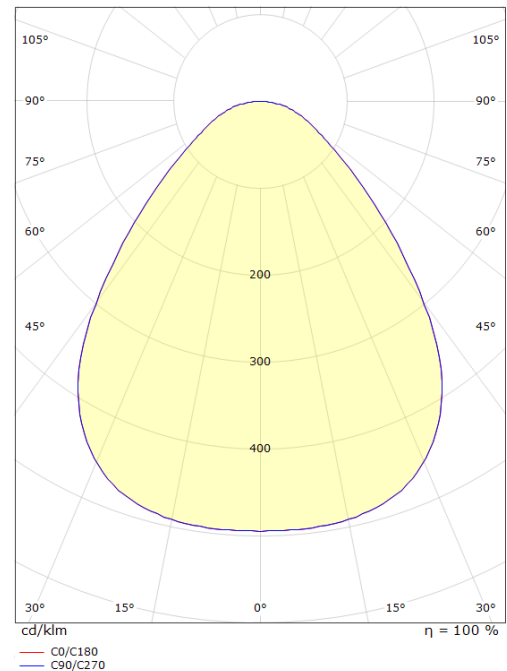

Disc 290 Svart 1850lm 3000K Ra>80 Bakkantsdimmer

Enummer: **7505483**
 EAN: 7021986060447
 SG code: 606044

Belysningsteknik

Ljuskälla: LED (ej utbyttbar)
 Socket: LED
 Watt: 17W
 Systemeffekt: 17W
 Lumen output: 1850lm
 Armaturljusflöde: 109 lm/W
 Spänning: 230V
 Färgtemperatur: 3000K
 Färgtolkningsindex (CRI/Ra): Ra>80
 MacAdams faktor: SDCM: 3
 Brinntid: L80/B20>100.000
 Brinntid: L90>50.000
 Ljusuttag: Direkt
 Optik: Plastopalprisma
 Ljusspridning: 85°

Montering/anslutning

Montering: Utanpåliggande, Indoor
 Cable entry: Skruvlös kopplingsplint
 Max. luminaires per circuit breaker: B10: 44, B16: 71, C10: 44, C16: 71

Mått:(mm)

Längd (L): 288
 Bredd (W): 288
 Höjd (H): 55
 Diameter (D): 288
 Vikt (brutto/netto): 2.18 / 1.817

Förpackning

Förpackning mått: 288 x 288 x 550

7 0 2 1 9 8 6 0 6 0 4 4 7