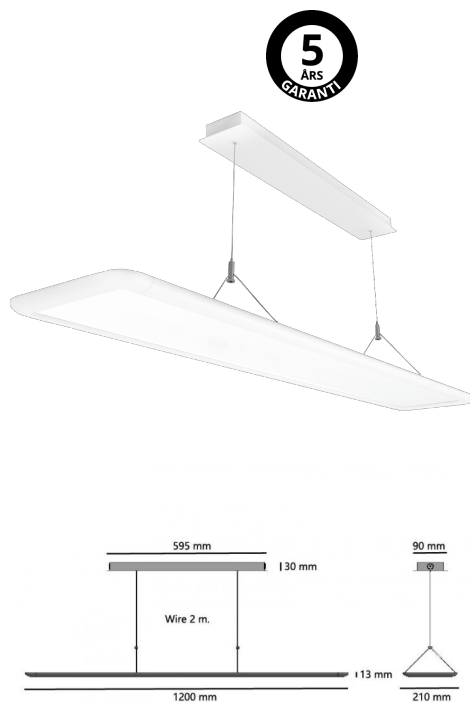

Sense Air Vit 3600lm 4000K Ra>80 DALI Push Dim

Enummer: **7016815**
EAN: 7021982122439
SG code: 212243

Belysningsteknik

Ljuskälla: LED (ej utbytbar)
Watt: 36W
Systemeffekt: 36W
Lumen output: 3600lm
Armaturljusflöde: 100 lm/W
Färgtemperatur: 4000K
Färgtolkningsindex (CRI/Ra): Ra>80
MacAdams faktor: SDCM: 3
Brinntid: L80/B20>100.000
Brinntid: L90>50.000
Ljusuttag: Direkt/Indirekt
Optik: Prismatiskt/opalt optiskt

Drivdon/Dimming

Typ: DALI Push Dim

Skydd

IP-klass: IP20
Ta nominel: Ta=25°C

Energi och godkännanden

Energiklass: A++
Godkännanden: CE

Material och finish

Armaturomhus: Stål, aluminium
Färg: Vit
Avskärmning: PMMA polymetylmakrylat

Montering/anslutning

Montering: , Indoor
Wire set: 2 x 2 m ledningsatts
Cable entry: Skruvlös kopplingsplint
Max. luminares per circuit breaker: B10: 8, B16: 13, C10: 12, C16: 20

Mått:(mm)

Längd (L): 1200
Bredd (W): 210
Höjd (H): 13
Vikt (brutto/netto): 4.7 / 4.5

Förpackning

Förpackning mått: 1250 x 365 x 42

7 0 2 1 9 8 2 1 2 2 4 3 9