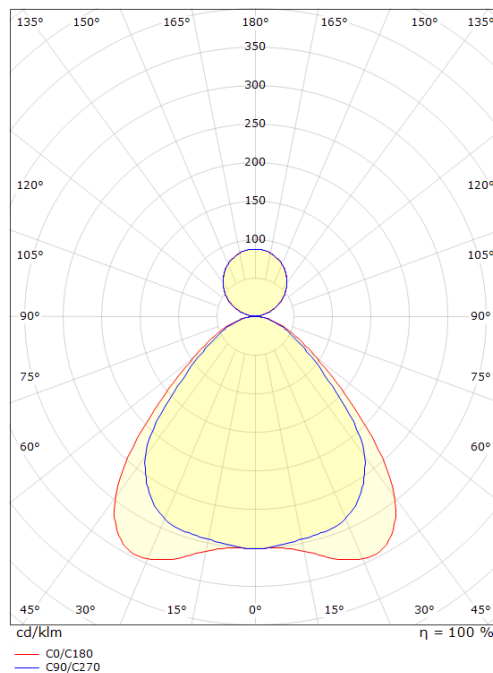

Sense Air Vit 3600lm 4000K Ra>80 DALI Push Dim

Enummer: **7016815**
EAN: 7021982122439
SG code: 212243

Belysningsteknik

Ljuskälla: LED (ej utbytbar)
Watt: 36W
Systemeffekt: 36W
Lumen output: 3600lm
Armaturljusflöde: 100 lm/W
Färgtemperatur: 4000K
Färgtolkningsindex (CRI/Ra): Ra>80
MacAdams faktor: SDCM: 3
Brinntid: L80/B20>100.000
Brinntid: L90>50.000
Ljusuttag: Direkt/Indirekt
Optik: Prismatiskt/opalt optiskt

Drivdon/Dimming

Typ: DALI Push Dim

Skydd

IP-klass: IP20
Ta nominel: Ta=25°C

Energi och godkännanden

Energiklass: A++
Godkännanden: CE

Material och finish

Armaturomhus: Stål, aluminium
Färg: Vit
Avskärmning: PMMA polymetylmakrylat

Montering/anslutning

Montering: , Indoor
Wire set: 2 x 2 m ledningsatts
Cable entry: Skruvlös kopplingsplint
Max. luminares per circuit breaker: B10: 8, B16: 13, C10: 12, C16: 20

Mått:(mm)

Längd (L): 1200
Bredd (W): 210
Höjd (H): 13
Vikt (brutto/netto): 4.7 / 4.5

Förpackning

Förpackning mått: 1250 x 365 x 42

7 0 2 1 9 8 2 1 2 2 4 3 9