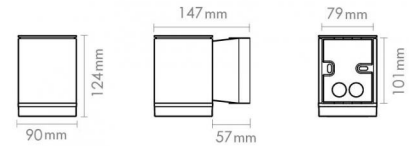

Echo Deco Grafit 180lm 2700K Ra>80 Bakkantsdimmer

Enummer: **7703933**
EAN: 7021986237085
SG code: 623708

Belysningsteknik

Ljuskälla: LED (utbyttbar)
Socket: GU10
Watt: 4,5W
Systemeffekt: 4.5W
Lumen output: 180lm
Armaturljusflöde: 40 lm/W
Spänning: 230V
Färgtemperatur: 2700K
Färgtolkningsindex (CRI/Ra): Ra>80
MacAdams faktor: SDCM: 4
Brinntid: L70/B5040.000
Ljusuttag: Direkt
Optik: Plast klar
Ljusspridning: 35°