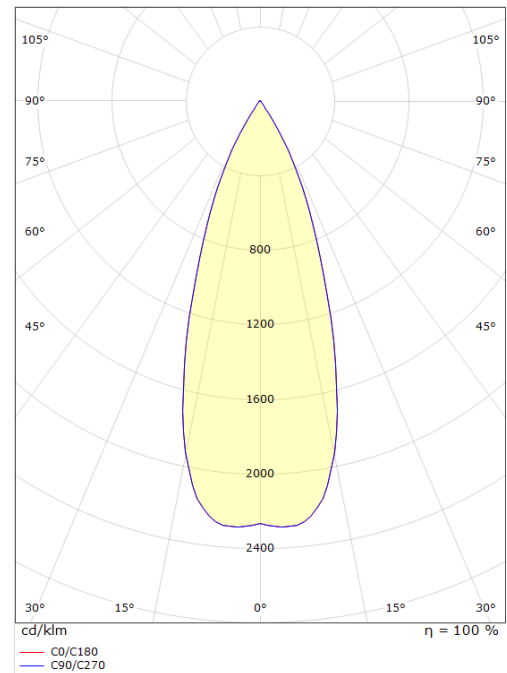

Förpackning

Förpackning mått: 124 x 900 x 124