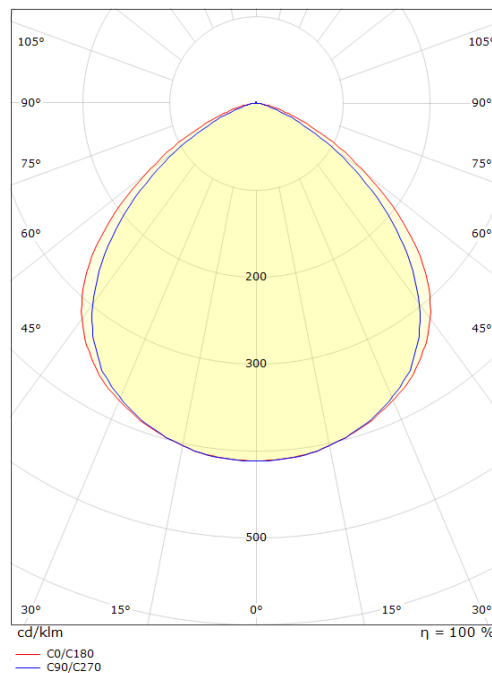

Förpackning

Förpackning mått: 120 x 95 x 44