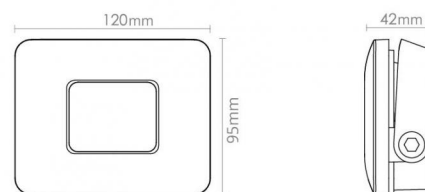

Flom Grafit Mini 1140lm 4000K Ra>80 Ej dimbar

Enummer: **7764944**
 EAN: 7021986300345
 SG code: 630034

Belysningsteknik

Version: Mini
 Ljuskälla: LED (ej utbytbar)
 Socket: LED
 Watt: 10W
 Systemeffekt: 10W
 Lumen output: 1140lm
 Armaturljusflöde: 114 lm/W
 Spänning: 220-240V
 Färgtemperatur: 4000K
 Färgtolkningsindex (CRI/Ra): Ra>80
 MacAdams faktor: SDCM: 3
 Brinntid: L80/B50>50.000
 Ljusuttag: Direkt
 Optik: Glas frostat
 Ljusspridning: 100°

Montering/anslutning

Montering: Utanpåliggande, Outdoor
 Kabel: Kabel 1,5m
 Max. luminaires per circuit breaker: B10: 40, B16: 65, C10: 44, C16: 72

Mått:(mm)

Längd (L): 120
 Bredd (W): 95
 Höjd (H): 42
 Vikt (brutto/netto): 0.648 / 0.7

Förpackning

Förpackning mått: 120 x 95 x 44

7 0 2 1 9 8 6 3 0 0 3 4 5