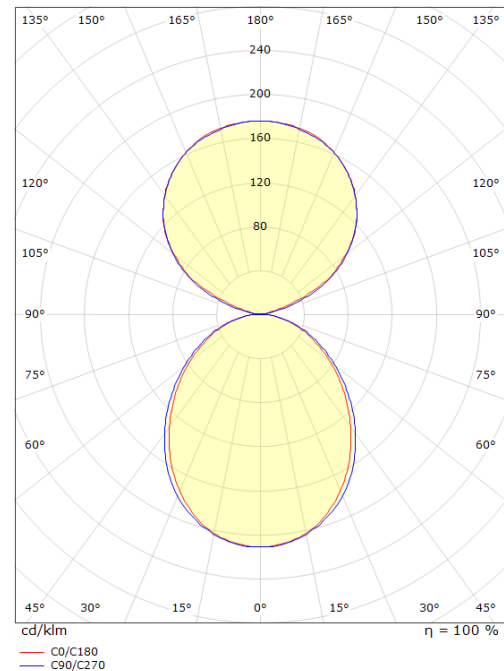

Mått:(mm)

Längd (L): 1401
 Bredd (W): 42
 Höjd (H): 70
 Vikt (brutto/netto): 3.5 / 3.3

Förpackning

Förpackning mått: 1560 x 50 x 80

Module	W	H	L1	L2
840mm	42	70	841	891
1120mm	42	70	1121	1171
1400mm	42	70	1401	1451
End cap	42	70	3	28

5 7 0 3 8 2 1 1 7 8 0 7 5