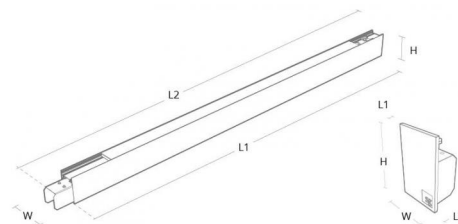

Montering/anslutning

Montering: Upphängd, Indoor
 Modul: 1400
 Wire set: 1x2m wireupphäng med takfäste
 Cable entry: Skruvlös kopplingsplint
 Max. luminaires per circuit breaker: B10: 13, B16: 20, C10: 21, C16: 33

Mått:(mm)

Längd (L): 1401
 Bredd (W): 42
 Höjd (H): 70
 Vikt (brutto/netto): 3.5 / 3.3

Förpackning

Förpackning mått: 1560 x 50 x 80

Module	W	H	L1	L2
840mm	42	70	841	891
1120mm	42	70	1121	1171
1400mm	42	70	1401	1451
End cap	42	70	3	28