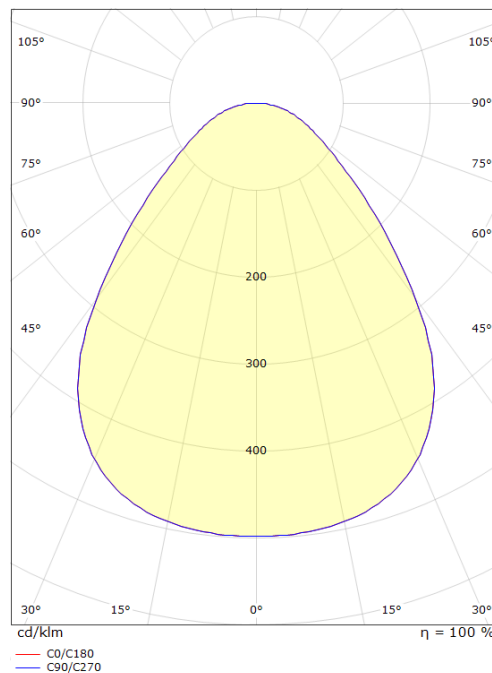

Disc 480 TW Vit 3770lm (@6500K) 2700-6500K Ra>80

Bakkantsdimmer Tunable White LEDDim

Enummer: **7505460**
 EAN: 7021986060102
 SG code: 606010

Belysningsteknik

Ljuskälla: LED (ej utbytbar)
 Socket: LED
 Watt: 36W
 Systemeffekt: 36W
 Lumen output: 3770lm (@6500K)
 Armaturljusflöde: 105 lm/W
 Spänning: 230V
 Färgtemperatur: 2700-6500K
 Färgtolkningsindex (CRI/Ra): Ra>80
 MacAdams faktor: SDCM: 3
 Brinntid: L80/B20>100.000
 Brinntid: L90>50.000
 Ljusuttag: Direkt
 Optik: Plastopalprisma
 Ljusspridning: 85°

Mått:(mm)

Diameter (D): 470
 Vikt (brutto/netto): 5.32 / 4.433

Förpackning

Förpackning mått: 470 x 470 x 55

7 0 2 1 9 8 6 0 6 0 1 0 2