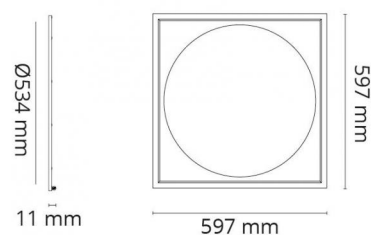

Mått:(mm)

Längd (L): 108
 Bredd (W): 67
 Höjd (H): 22
 Vikt (brutto/netto): 0.28 / 0.211

Förpackning

Förpackning mått: 400 x 100 x 45

7 0 2 1 9 8 8 2 0 4 0 3 0