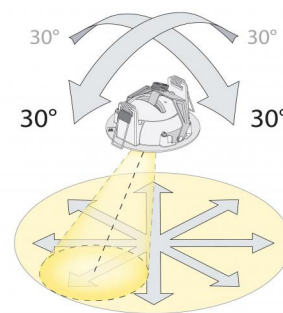

Cube DimToWarm Svart DimToWarm 500lm 2000-2800K Ra>95 Bakkantsdimmer

Enummer: **7467888**
EAN: 7021989062134
SG code: 906213

Elektrisk

Watt: 6W
Systemeffekt: 7.3W
Spänning: 230V

Belysningsteknik

Ljuskälla: LED (ej utbyttbar)
Ljuskälla ingår: Ja
Lumen output: 500lm
Armaturljusflöde: 68 lm/W
Färgtemperatur: 2000-2800K
Färgtolkningsindex (CRI/Ra): Ra>95
MacAdams faktor: SDCM: 3
Brinntid: L90/B10>50.000
Ljusuttag: Direkt
Optik: Reflektor
Ljusspridning: 42°

Drivdon/Dimming

Typ: Bakkantsdimmer

Skydd

Isoleringsklass: Klass I

Energi och godkännanden

Energiklass (2021-): F

Material och finish

Armaturhus: Aluminium och rostfritt stål
Färg: Svart (RAL 9004)
Avskärmning material: Härdat glas

Montering/anslutning

Montering: Utanpåliggande, Indoor / Outdoor
Anslutning: Skruvlös kopplingsplint

Mått:(mm)

Längd (mm) L: 132
Bredd (mm) W: 132
Höjd (mm) H: 65
Avstånd till brännbart material (mm): 10mm
Vikt (kg) brutto/netto: 0.9 / 0.79

Förpackning

Förpackning mått (mm): 140 x 140 x 75

7 0 2 1 9 8 9 0 6 2 1 3 4