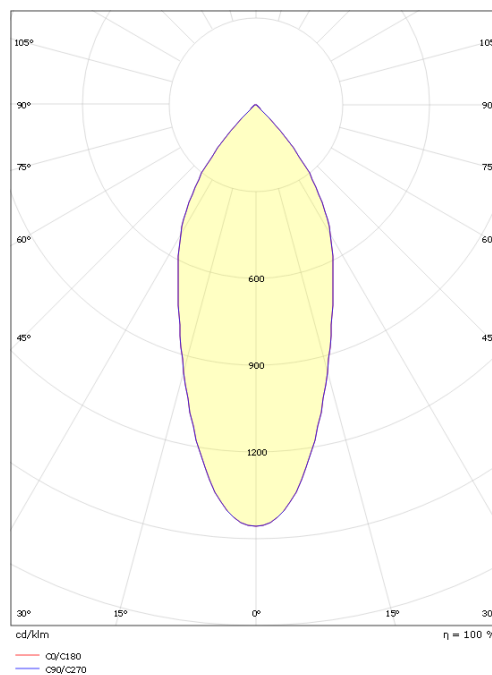

Cube DimToWarm Svart DimToWarm 500lm 2000-2800K Ra>95 Bakkantsdimmer

Enummer: **7467888**
 EAN: 7021989062134
 SG code: 906213

Elektrisk

Watt: 6W
 Systemeffekt: 7.3W
 Spänning: 230V

Belysningsteknik

Ljuskälla: LED (ej utbyttbar)
 Ljuskälla ingår: Ja
 Lumen output: 500lm
 Armaturljusflöde: 68 lm/W
 Färgtemperatur: 2000-2800K
 Färgtolkningsindex (CRI/Ra): Ra>95
 MacAdams faktor: SDCM: 3
 Brinntid: L90/B10>50.000
 Ljusuttag: Direkt
 Optik: Reflektor
 Ljusspridning: 42°

Montering/anslutning

Montering: Utanpåliggande, Indoor / Outdoor
 Anslutning: Skruvlös kopplingsplint

Mått:(mm)

Längd (mm) L: 132
 Bredd (mm) W: 132
 Höjd (mm) H: 65
 Avstånd till brännbart material (mm): 10mm
 Vikt (kg) brutto/netto: 0.9 / 0.79

Förpackning

Förpackning mått (mm): 140 x 140 x 75

7 0 2 1 9 8 9 0 6 2 1 3 4