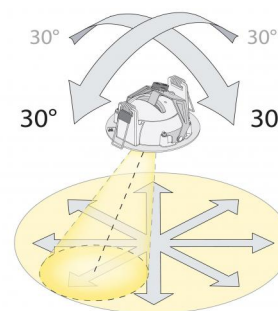

Förpackning

Förpackning mått (mm): 240 x 140 x 75