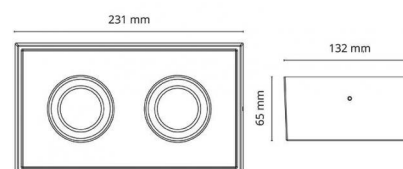

Cube DimToWarm Svart DimToWarm 970lm 2000-2800K Ra>95 Bakkantsdimmer

Enummer: **7467895**
 EAN: 7021989062332
 SG code: 906233

Elektrisk

Watt: 2x6W
 Systemeffekt: 14.8W
 Spänning: 230V

Belysningsteknik

Ljuskälla: LED (ej utbytbart)
 Ljuskälla ingår: Ja
 Lumen output: 970lm
 Armaturljusflöde: 66 lm/W
 Färgtemperatur: 2000-2800K
 Färgtolkningsindex (CRI/Ra): Ra>95
 MacAdams faktor: SDCM: 3
 Brinntid: L90/B10>50.000
 Ljusuttag: Direkt
 Optik: Reflektor
 Ljusspridning: 42°

Montering/anslutning

Montering: Utanpåliggande, Indoor / Outdoor
 Anslutning: Skruvlös kopplingsplint

Mått:(mm)

Längd (mm) L: 231
 Bredd (mm) W: 132
 Höjd (mm) H: 65
 Avstånd till brännbart material (mm): 10mm
 Vikt (kg) brutto/netto: 1.45 / 1.25

Förpackning

Förpackning mått (mm): 240 x 140 x 75

7 0 2 1 9 8 9 0 6 2 3 3 2