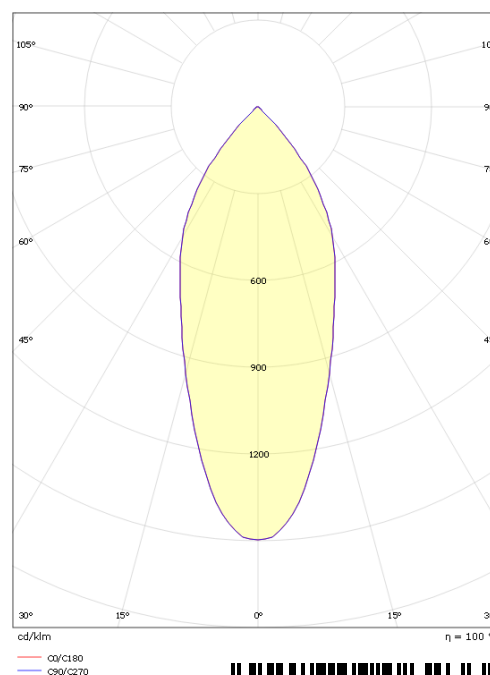

Cube DimToWarm Svart DimToWarm 970lm 2000-2800K Ra>95 Bakkantsdimmer

Enummer: **7467895**
 EAN: 7021989062332
 SG code: 906233

Elektrisk

Watt: 2x6W
 Systemeffekt: 14.8W
 Spänning: 230V

Belysningsteknik

Ljuskälla: LED (ej utbytbart)
 Ljuskälla ingår: Ja
 Lumen output: 970lm
 Armaturljusflöde: 66 lm/W
 Färgtemperatur: 2000-2800K
 Färgtolkningsindex (CRI/Ra): Ra>95
 MacAdams faktor: SDCM: 3
 Brinntid: L90/B10>50.000
 Ljusuttag: Direkt
 Optik: Reflektor
 Ljusspridning: 42°

Montering/anslutning

Montering: Utanpåliggande, Indoor / Outdoor
 Anslutning: Skruvlös kopplingsplint

Mått:(mm)

Längd (mm) L: 231
 Bredd (mm) W: 132
 Höjd (mm) H: 65
 Avstånd till brännbart material (mm): 10mm
 Vikt (kg) brutto/netto: 1.45 / 1.25

Förpackning

Förpackning mått (mm): 240 x 140 x 75

7 0 2 1 9 8 9 0 6 2 3 3 2