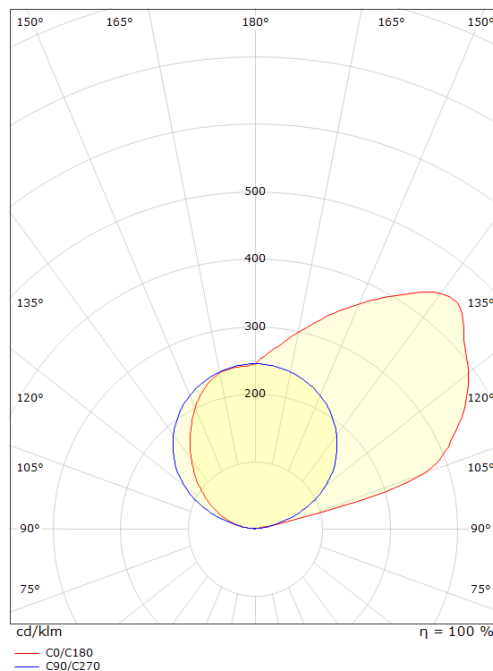

Comfort LED Vit 3490lm 4000K Ra>80 DALI

Enummer: **7015265**
EAN: 5703821175128
SG code: 8246092023

Belysningsteknik

Ljuskälla: LED
Watt: 30W
Systemeffekt: 30W
Lumen output: 3490lm
Armaturljusflöde: 116 lm/W
Spänning: 230V
Färgtemperatur: 4000K
Färgtolkningsindex (CRI/Ra): Ra>80
MacAdams faktor: SDCM: 3
Brinntid: L80/B10>50.000
Ljusuttag: Direkt
Optik: Glas

Drivdon/Dimming

Typ: DALI

Skydd

Isoleringsklass: Klass I
IP-klass: IP20
Ta nominel: Ta=25°C

Energi och godkännanden

Energiklass: A++
Godkännanden: CE

Material och finish

Armaturomhus: Stålplåt
Färg: Vit (Reflektorvit, glans 25)
Avskärmning: Glas

Montering/anslutning

Montering: Utanpåliggande, Indoor
Max. luminaire per circuit breaker: B10: 17, B16: 28, C10: 27, C16: 45

Mått:(mm)

Längd (L): 895
Bredd (W): 158
Höjd (H): 45
Vikt (brutto/netto): 4 / 4.4

Förpackning

Förpackning mått: 895 x 158 x 45

5 7 0 3 8 2 1 1 7 5 1 2 8