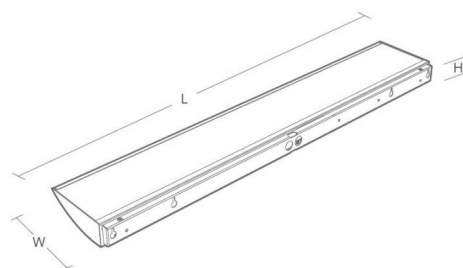

### Mått:(mm)

Längd (L): 895  
 Bredd (W): 158  
 Höjd (H): 45  
 Vikt (brutto/netto): 4 / 4.4

### Förpackning

Förpackning mått: 895 x 158 x 45

5 7 0 3 8 2 1 1 7 5 1 2 8