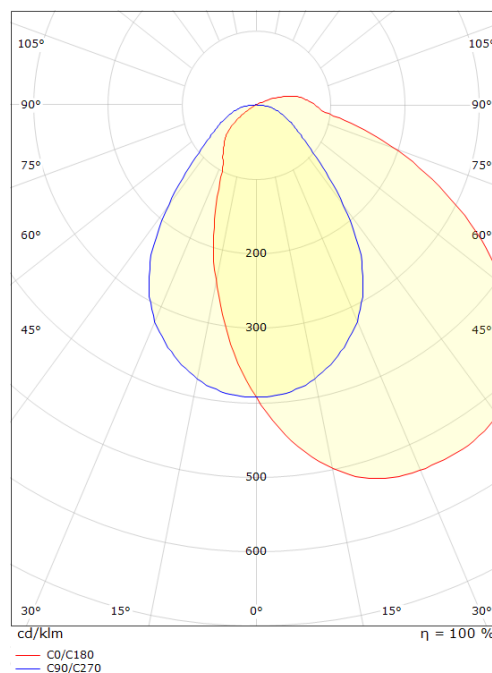

### Mått:(mm)

Längd (L): 1170  
 Bredd (W): 123  
 Höjd (H): 90  
 Vikt (brutto/netto): 4.1

5 7 0 3 8 2 1 1 6 2 6 7 8