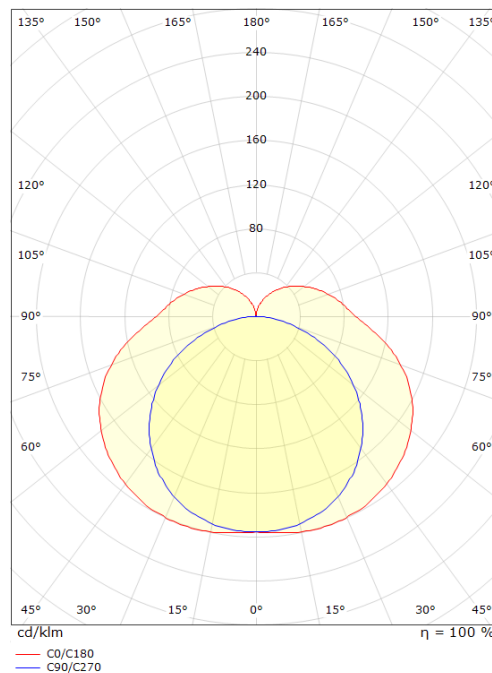

Förpackning

Förpackning mått: 596 x 65 x 65