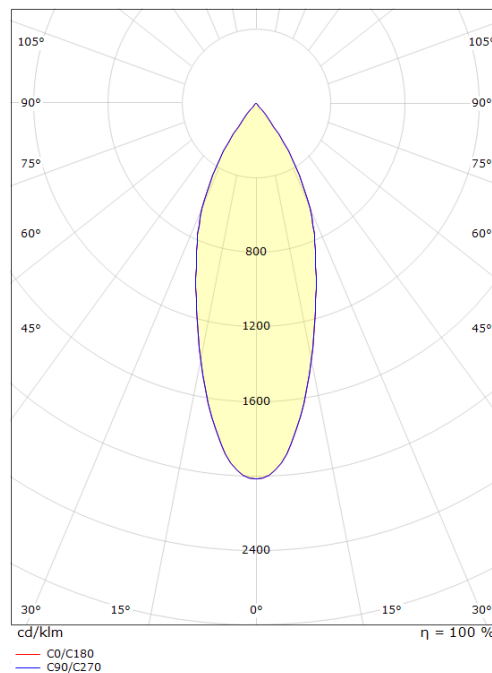

Montering/anslutning

Montering: Utanpåliggande, Indoor
 Max. luminares per circuit breaker: B10: 43, B16: 69, C10: 43, C16: 69

Mått:(mm)

Längd (L): 160
 Bredd (W): 59
 Höjd (H): 25
 Diameter (D): 102
 Vikt (brutto/netto): 0.708 / 0.617

Förpackning

Förpackning mått: 105 x 105 x 200

7 0 2 1 9 8 3 2 0 6 9 1 6