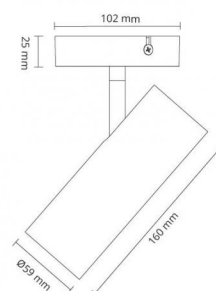

Tube Mini S Svart 830lm 2700K Ra 98 Bakkantsdimmer

Enummer: **7451508**
 EAN: 7021983206916
 SG code: 320691

Belysningsteknik

Ljuskälla: LED (ej utbyttbar)
 Socket: LED
 Watt: LED 17W
 Systemeffekt: 17W
 Lumen output: 830lm
 Armaturljusflöde: 49 lm/W
 Spänning: 220-240V
 Färgtemperatur: 2700K
 Färgtolkningsindex (CRI/Ra): Ra 98
 MacAdams faktor: SDCM: 2
 Brinntid: L90/B10>50.000
 Ljusuttag: Symmetrisk
 Optik: Reflektor medel
 Ljusspridning: 40°

Montering/anslutning

Montering: Utanpåliggande, Indoor
 Max. luminares per circuit breaker: B10: 43, B16: 69, C10: 43, C16: 69

Mått:(mm)

Längd (L): 160
 Bredd (W): 59
 Höjd (H): 25
 Diameter (D): 102
 Vikt (brutto/netto): 0.708 / 0.617

Förpackning

Förpackning mått: 105 x 105 x 200

7 0 2 1 9 8 3 2 0 6 9 1 6