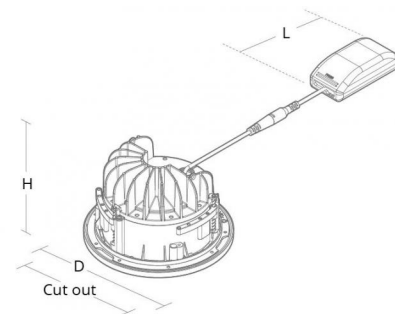

Rax 150 Vit 2930lm 3000K Ra>80 DALI

Enummer: **7468723**
EAN: 5703821174749
SG code: 8246093200

Belysningsteknik

Ljuskälla: LED
Socket: LED
Watt: 27W
Systemeffekt: 27W
Lumen output: 2930lm
Armaturljusflöde: 109 lm/W
Spänning: 230V
Färgtemperatur: 3000K
Färgtolkningsindex (CRI/Ra): Ra>80
MacAdams faktor: SDCM: 2
Brinntid: L90/B10>100.000
Ljusuttag: Direkt
Optik: Satinmatt reflektor
Ljusspridning: 70°