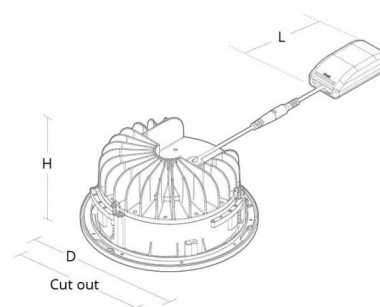

Rax 200 Vit 1730lm 4000K Ra>80 DALI

Enummer: **7468738**
EAN: 5703821174800
SG code: 8246093268

Belysningsteknik

Ljuskälla: LED
Socket: LED
Watt: 14W
Systemeffekt: 14W
Lumen output: 1730lm
Armaturljusflöde: 124 lm/W
Spänning: 230V
Färgtemperatur: 4000K
Färgtolkningsindex (CRI/Ra): Ra>80
MacAdams faktor: SDCM: 2
Brinntid: L90/B10>100.000
Ljusuttag: Direkt
Optik: Satinmatt reflektor
Ljusspridning: 72°