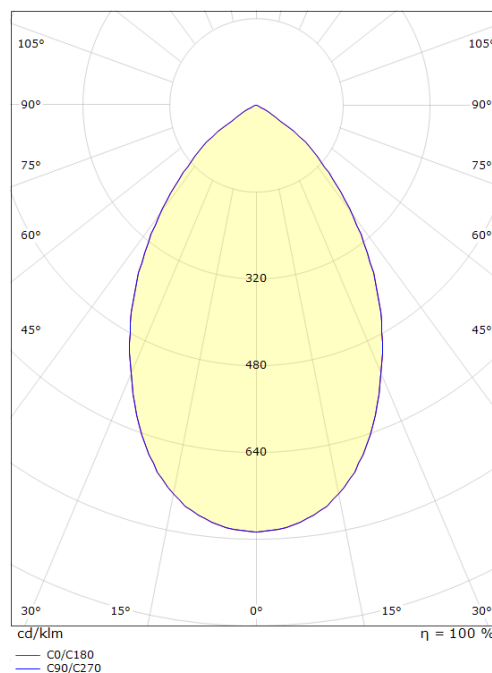

Montering/anslutning

Montering: Infälld (downlight)

Mått:(mm)

Längd (L): 120
 Höjd (H): 100
 Diameter (D): 223
 Håldiameter: 200
 Inbyggnadshöjd: 100
 Avstånd till brännbart material: 50mm
 Vikt (brutto/netto): 1.7 / 1.5

Förpackning

Förpackning mått: 235 x 235 x 130

5 7 0 3 8 2 1 1 7 5 2 2 7