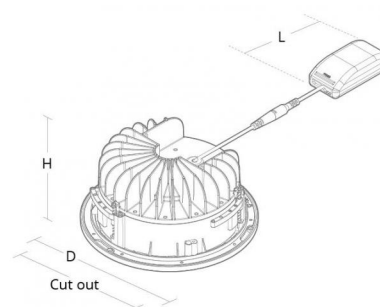

Rax 200 Vit 2340lm 4000K Ra>80 DALI

Enummer: **7468745**
EAN: 5703821175227
SG code: 8246092777

Belysningsteknik

Ljuskälla: LED
Socket: LED
Watt: 19W
Systemeffekt: 19W
Lumen output: 2340lm
Armaturljusflöde: 123 lm/W
Spänning: 230V
Färgtemperatur: 4000K
Färgtolkningsindex (CRI/Ra): Ra>80
MacAdams faktor: SDCM: 2
Brinntid: L90/B10>100.000
Ljusuttag: Direkt
Optik: Satinmatt reflektor
Ljusspridning: 72°