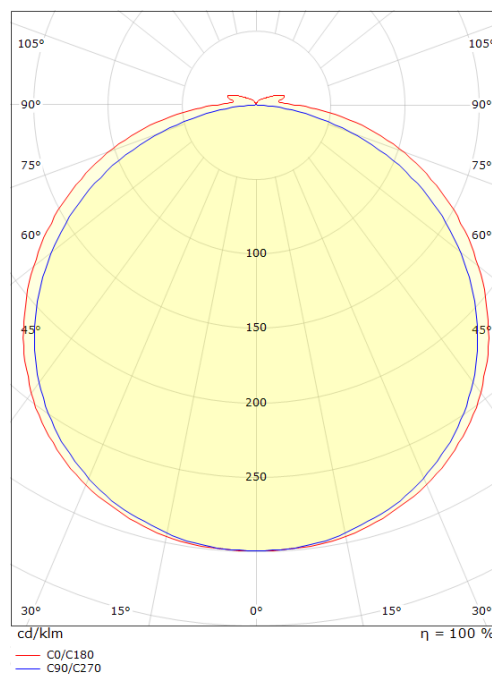

StripLine 1,8m 827lm/m 2700K Ra>90

Enummer: **7507093**
 EAN: 7021983914019
 SG code: 391401

**Belysningsteknik**

Ljuskälla: LED (ej utbytbart)
 Socket: LED
 Watt: 9W/m
 Systemeffekt: 9W
 Lumen output: 827lm/m
 Armaturljusflöde: 92 lm/W
 Spänning: 24V
 Färgtemperatur: 2700K
 Färgtolkningsindex (CRI/Ra): Ra>90
 MacAdams faktor: SDCM: 2
 Brinntid: L80/B50>100.000
 Ljusuttag: Direkt
 Ljusspridning: 120°

Mått:(mm)

Längd (L): 1800
 Bredd (W): 12
 Höjd (H): 3.2
 Vikt (brutto/netto): 0.192 / 0.142

Förpackning

Förpackning mått: 143 x 135 x 18

7 0 2 1 9 8 3 9 1 4 0 1 9