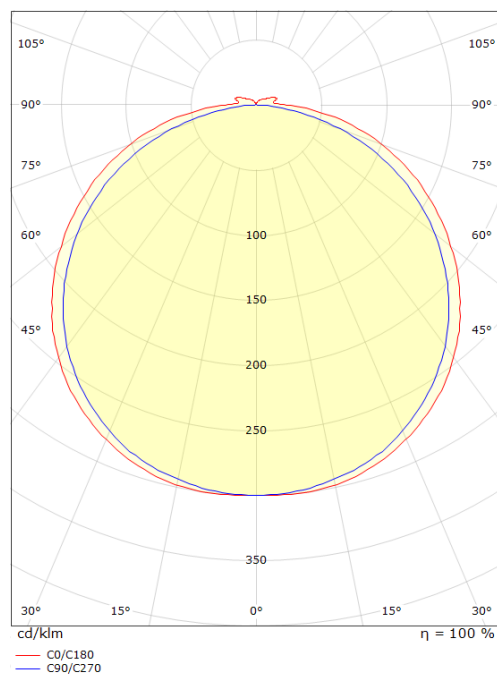

StripLine 10m 1512lm/m 3000K Ra>90

Enummer: **7507159**
 EAN: 7021983914187
 SG code: 391418

**Belysningsteknik**

Ljuskälla: LED (ej utbytbart)
 Socket: LED
 Watt: 15W/m
 Systemeffekt: 15W
 Lumen output: 1512lm/m
 Armaturljusflöde: 101 lm/W
 Spänning: 24V
 Färgtemperatur: 3000K
 Färgtolkningsindex (CRI/Ra): Ra>90
 MacAdams faktor: SDCM: 2
 Brinntid: L80/B10>50.000
 Ljusuttag: Direkt
 Ljusspridning: 120°

Mått:(mm)

Längd (L): 10000
 Bredd (W): 12
 Höjd (H): 3.2
 Vikt (brutto/netto): 0.965 / 0.765

Förpackning

Förpackning mått: 233 x 225 x 46

7 0 2 1 9 8 3 9 1 4 1 8 7